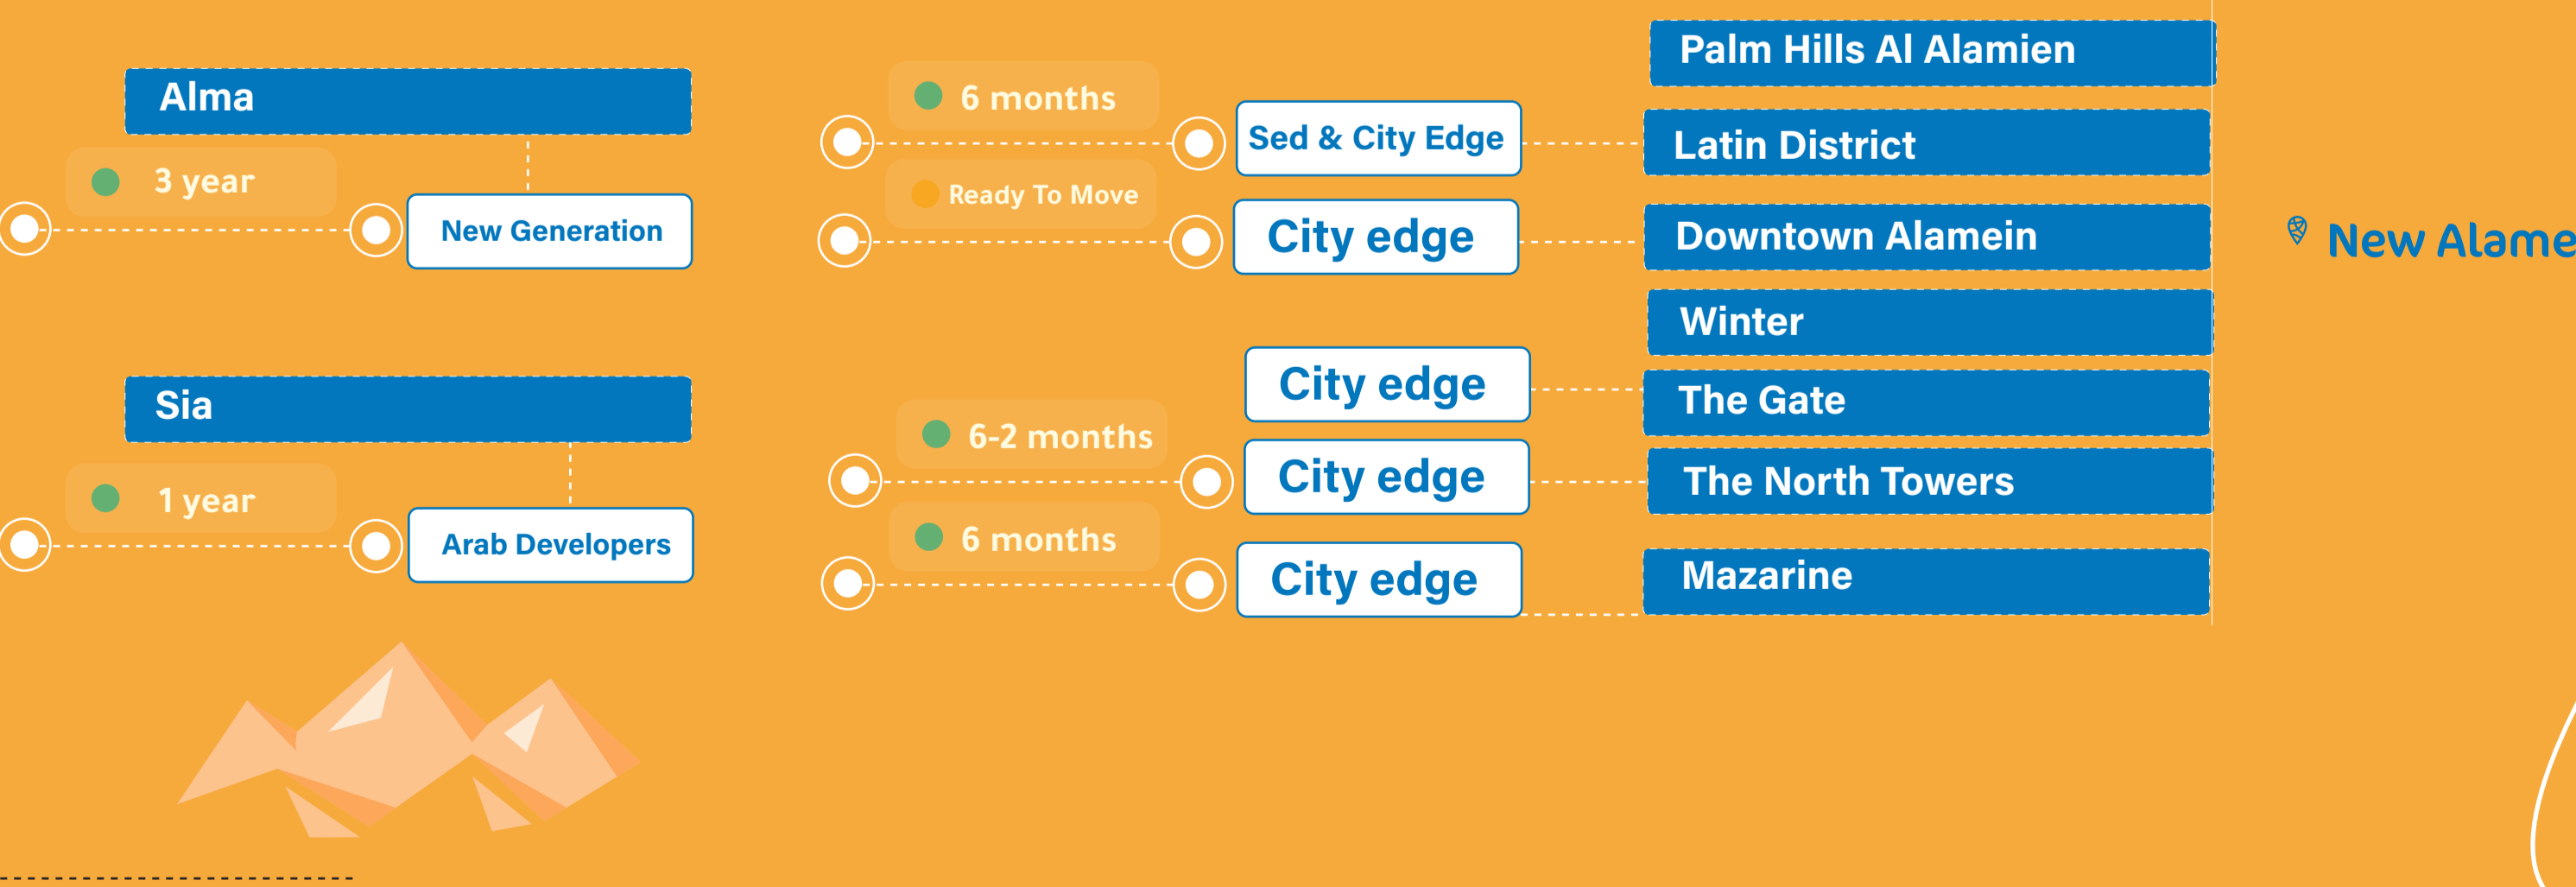

Delivery Date Ready To Move
Sold Out Name Developer Name

Sidi Heneish
235- 270 km

Ras EIHEkma
180 -235 km

El Dab'a
150 -180 km

Ghazala Bay
145 -150 km

Sidi Abdelrahman
120 -145 km

New Alamein
95 -107 km

Marina
95 -107 km

Old Sahel
21-94 km