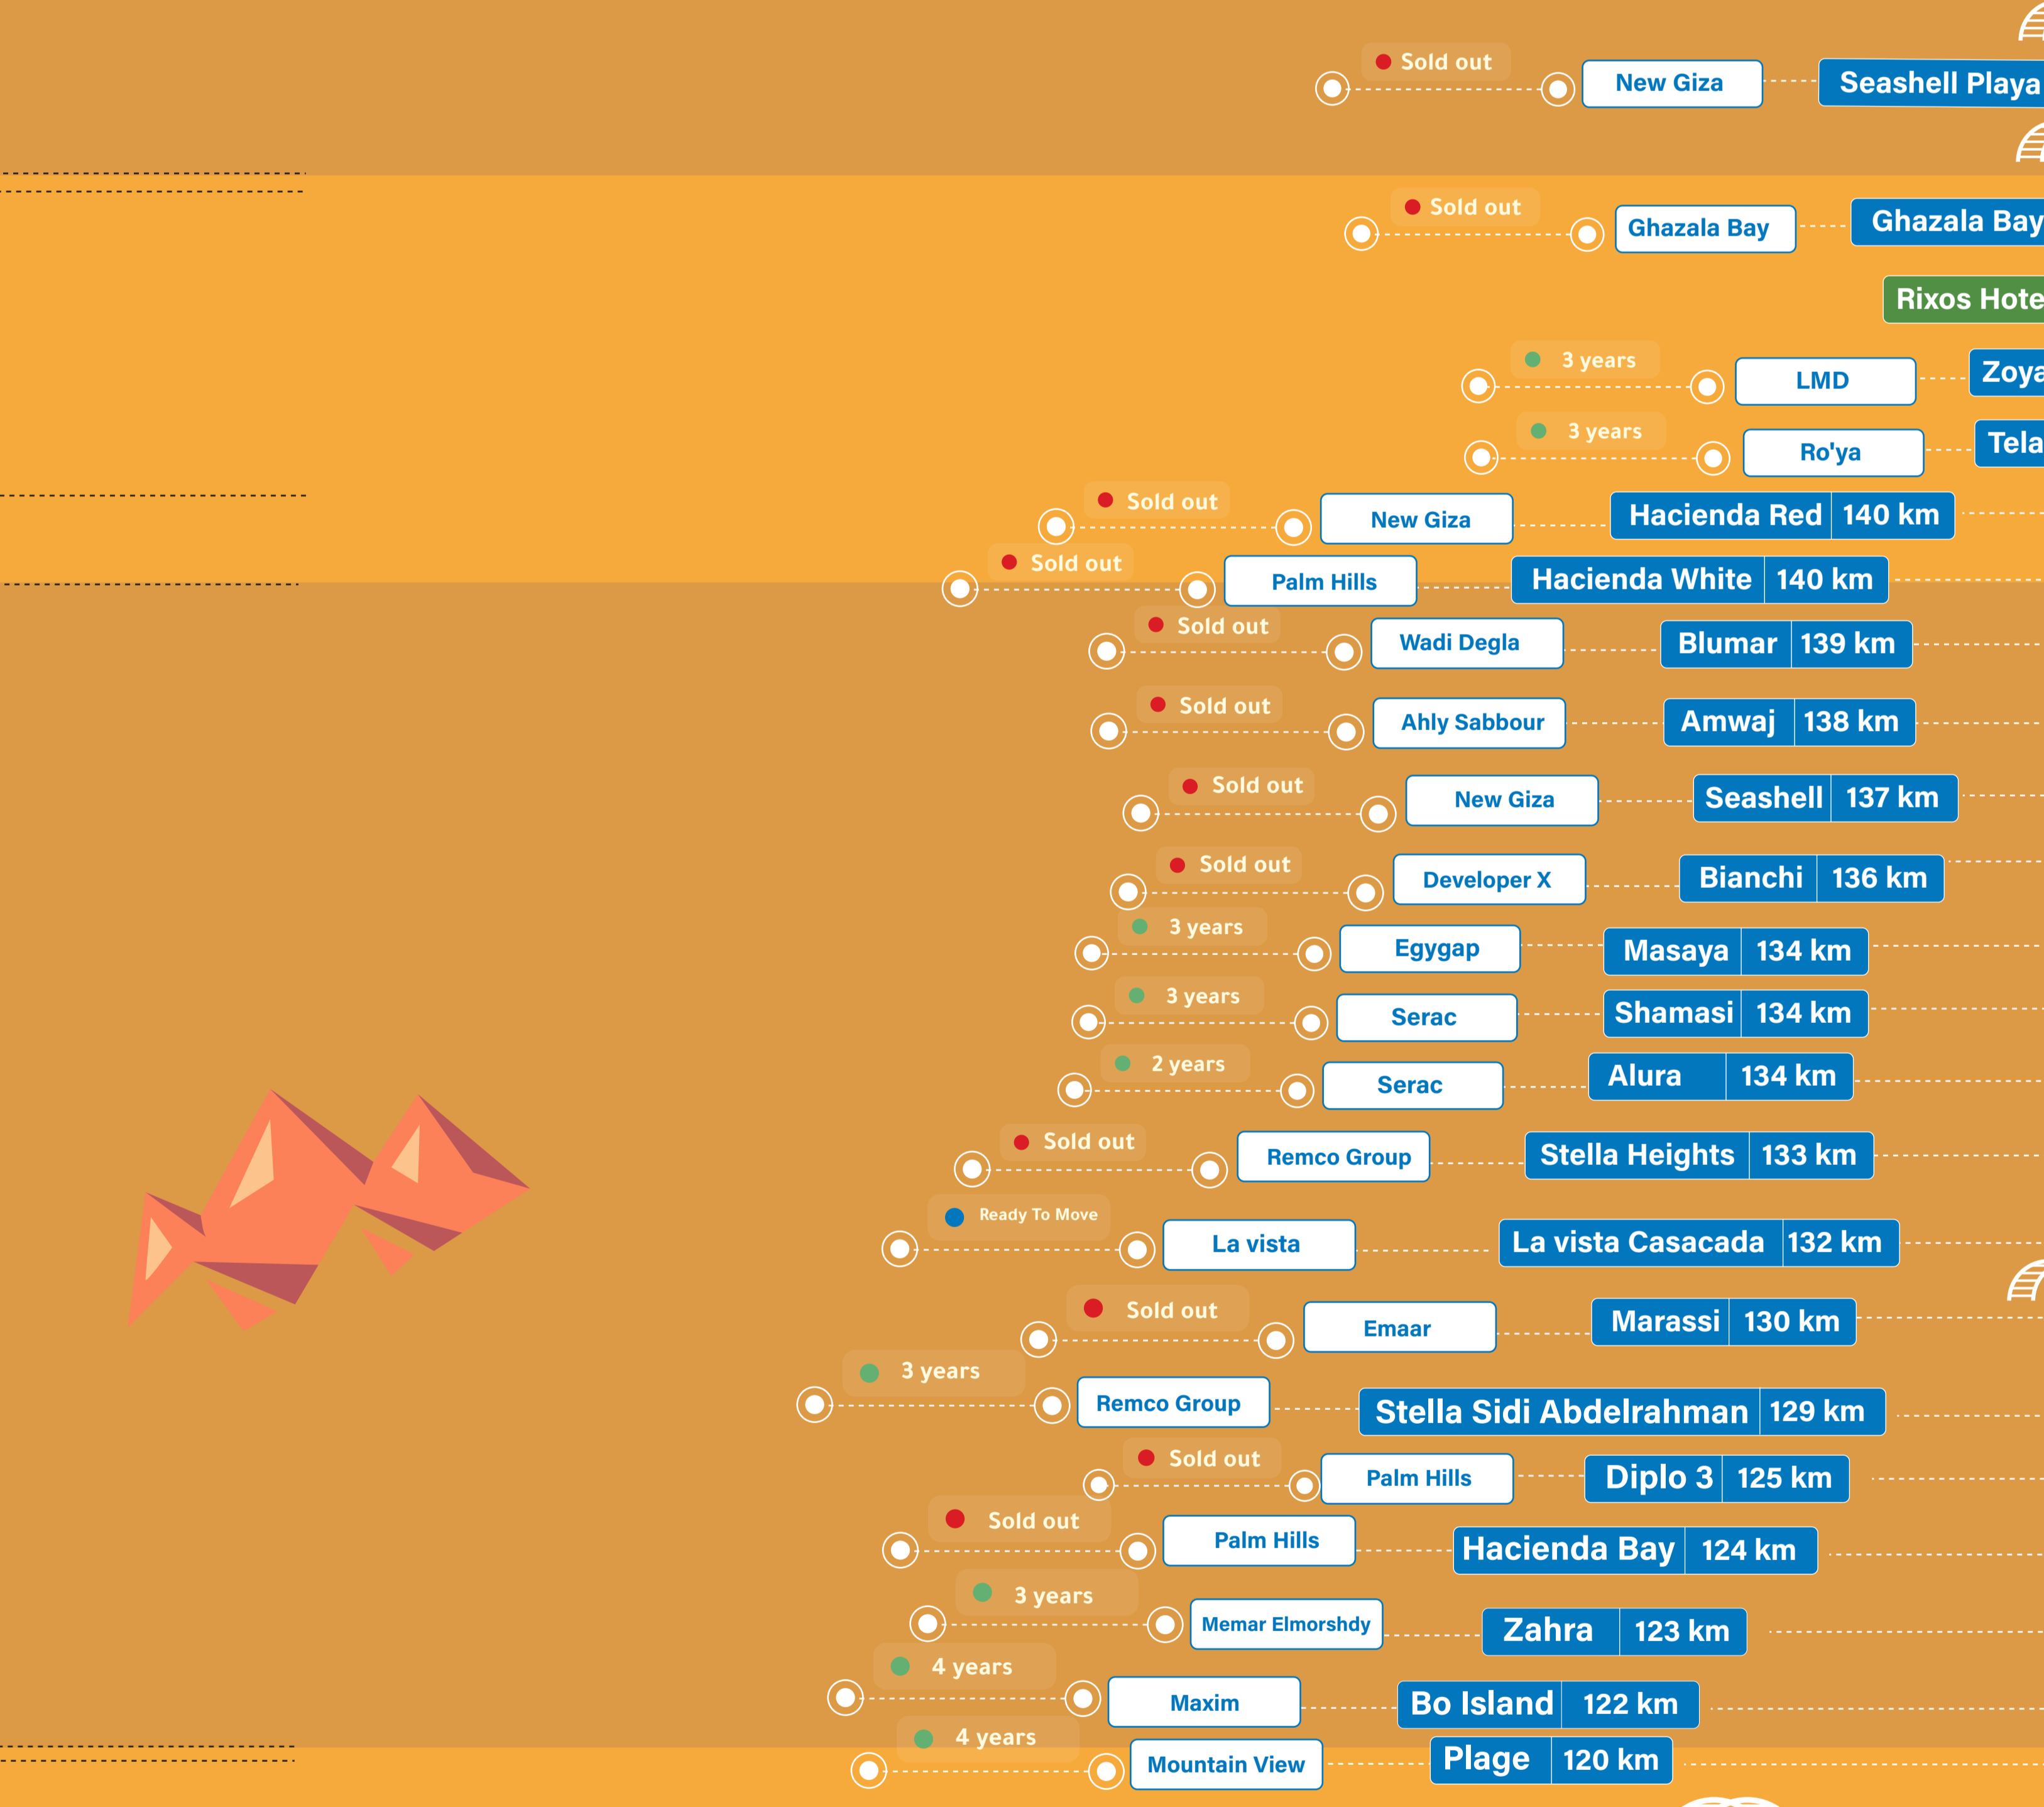

Delivery Date Ready To Move
Sold Out Name Developer Name

Sidi Heneish
235- 270 km

Ras EIHEkma
180 -235 km

El Dab'a
150 -180 km

Ghazala Bay
145 -150 km

Sidi Abdelrahman
120 -145 km

New Alamein
95 -107 km

Marina
95 -107 km

Old Sahel
21-94 km